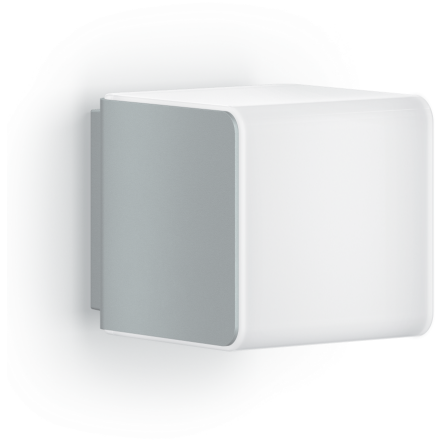

Luminaire extérieur LED à détection

L 830 SC

argenté

EAN 4007841 055509

Réf. 055509

Dessin dimensionnel